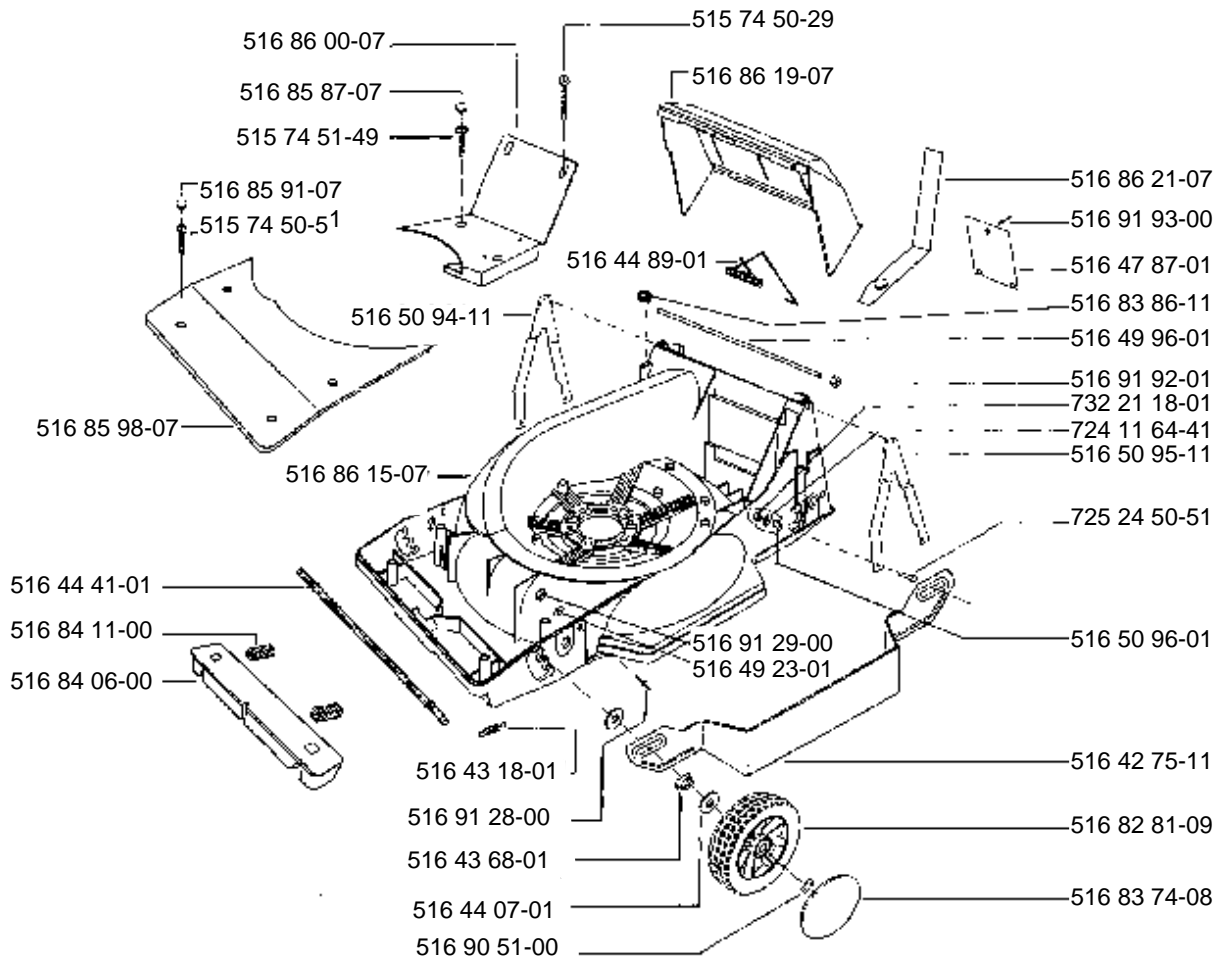

Royal 48 EC

1.1991

Spare parts

Ersatzteile

Pièces détachées

Reserve onderdelen

Repuestos

Reservdelar

B**Motor Briggs & Stratton 121702 0145-01****E**